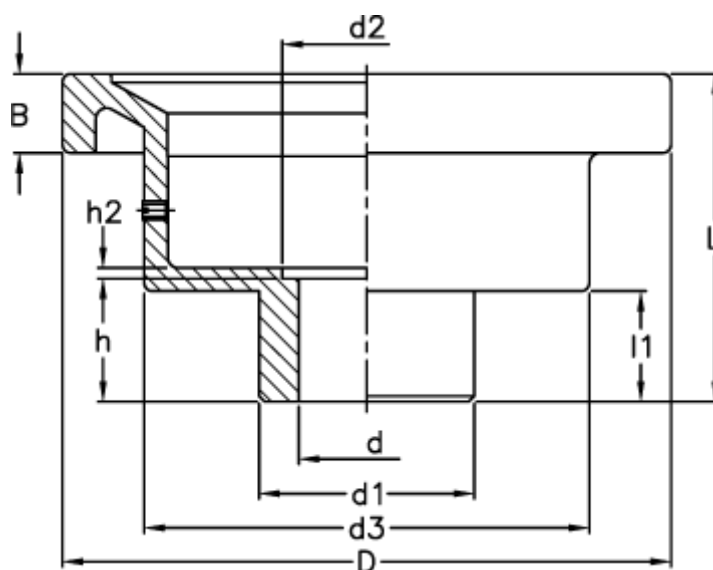

Varenummer: 2307028731
Beskrivelse: E+G Håndhjul
VAD.250-GXX2-A22

Mål

B	= 23.0	L	= 81.5
D	= 250	I1	= 25.0
d1	= 48		
d2	= 37.0		
d3	= 80		
d H7	= 22		
h	= 28.0		
h2	= 4.5		